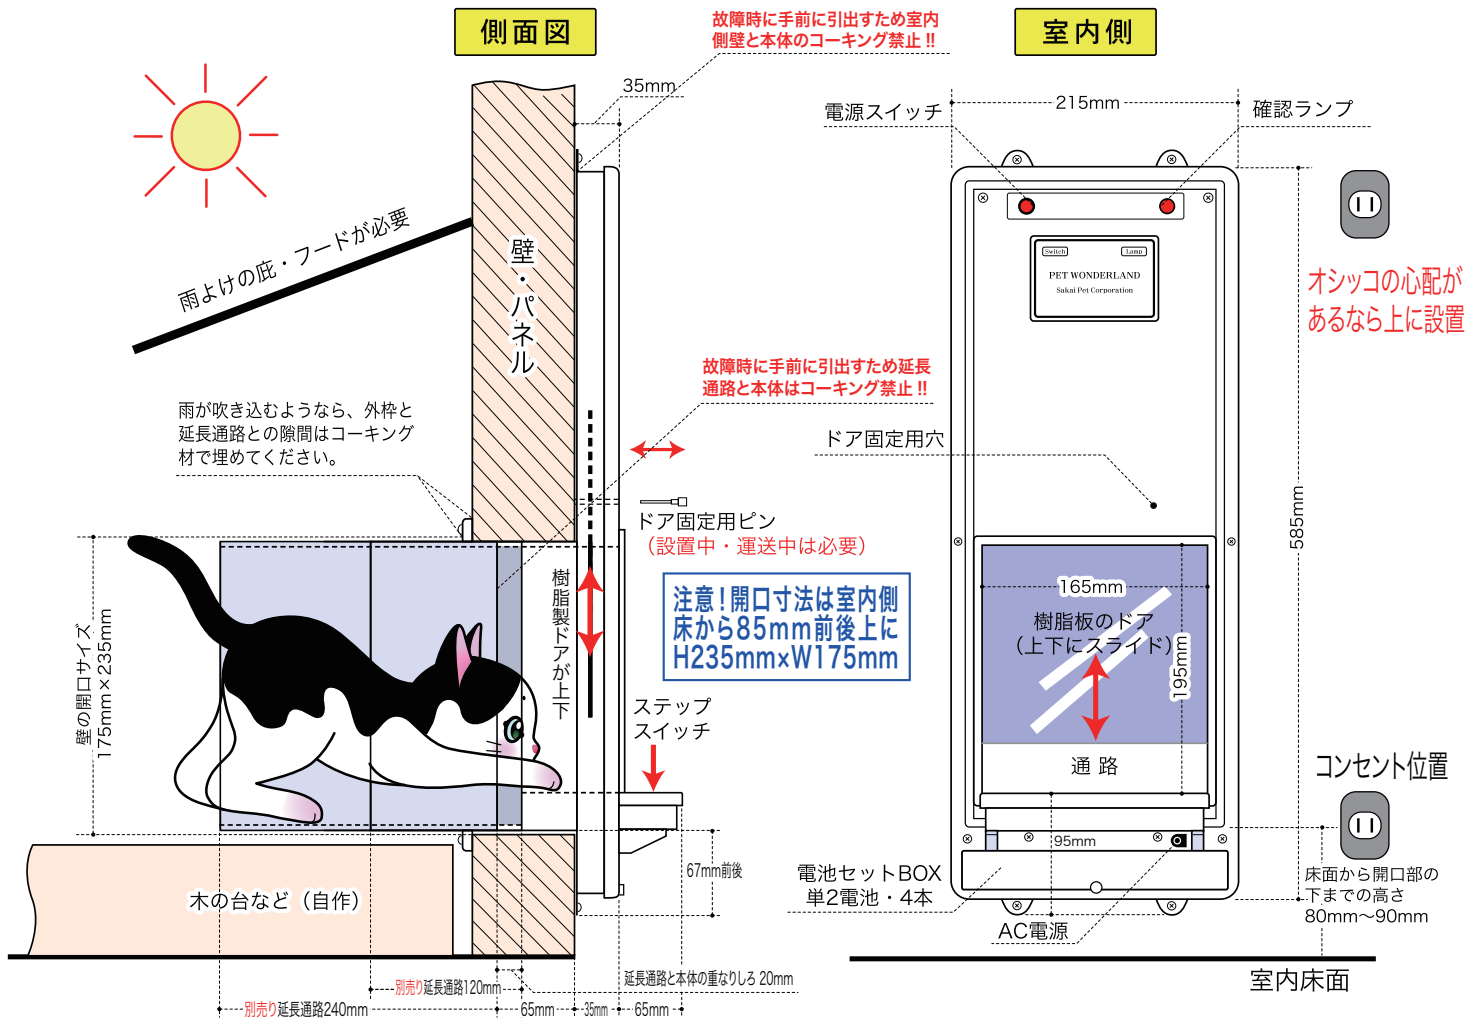

# 『ペットオートマチックドア』 寸法・設置図面

## 屋外側

- ご注意** 『ドア用固定ピン』を抜かずに施工してください。抜いてから逆さにすると、中で糸がからまります!
- ご注意** 出入口には鉄釘など磁気の影響を受ける素材は10cm以上避けるか、ステンレス・真鍮などの素材をご使用ください。
- ご注意** 壁厚が60mm以上の場合は別売りの延長通路(120mmか240mm)を購入ください。
- ご注意** 故障対応のため室内側に抜き出せるよう、ペットドア本体と延長通路とのコーキングは絶対禁止!
- ご注意** AC電源と乾電池の同時使用は故障の元です。AC電源を使用する場合は乾電池は抜いてください!
- ご注意** 故障・センサーキーの落下で室内に入れられないことがあります。長時間、留守される場合は、外に寝床を準備ください。

仕様・デザインは変わることがあります。

■ペット オートマチックドア一式（センサー2コ・ACアダプタ付）※送料は無料サービスです。お届けまで5日前後かかります。一式：42,000円（税抜き定価）

癒し系サイト『自然派倶楽部 yuu』

〒507-0814 岐阜県多治見市市之倉町7丁目175-145（事務所兼自宅）

携帯 090-5119-9882（確実） / FAX 0572-74-0265

お問い合わせ：夜間・休日も可能