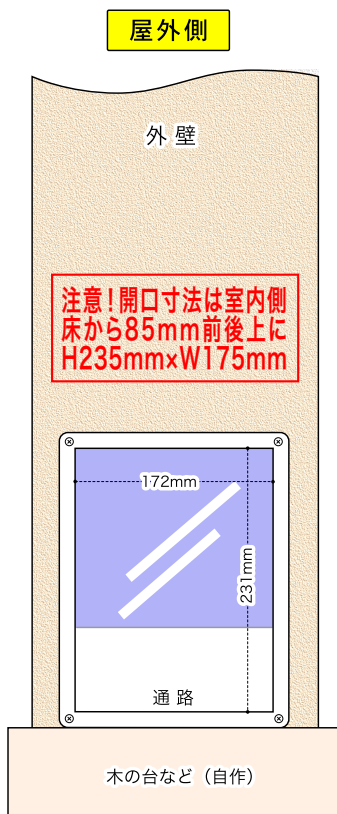

『ペットオートマチックドア』 寸法・設置図面

- ご注意** 『ドア用固定ピン』を抜かずに施工してください。抜いてから逆さにすると、中で糸がからまります!
- ご注意** 出入口には鉄釘など磁気の影響を受ける素材は10cm以上避けるか、ステンレス・真鍮などの素材をご使用ください。
- ご注意** 壁厚が40mm以上の場合には別売りの延長通路(120mmか240mm)を購入ください。
- ご注意** 故障対応のため室内側に抜き出せるよう、ペットドア本体と延長通路とのコーキングは絶対禁止!
- ご注意** AC電源と乾電池の同時使用は故障の元です。AC電源を使用する場合は乾電池は抜いてください!
- ご注意** 故障・センサーキーの落下で室内に入れないことがあります。長時間、留守される場合は、外に寝床を準備ください。

仕様・デザインは変わることがあります。

■ペット オートマチックドア一式 (センサー2コ・ACアダプタ付) ※送料は無料サービスです。お届けまで5日前後かかります。一式: 42,000円 (税抜き定価)

癒し系サイト『自然派倶楽部 yuu』

〒507-0814 岐阜県多治見市市之倉町7丁目175-145 (事務所兼自宅)
携帯 090-5119-9882(確実) / FAX 0572-74-0265

お問い合わせ: 夜間・休日も可能