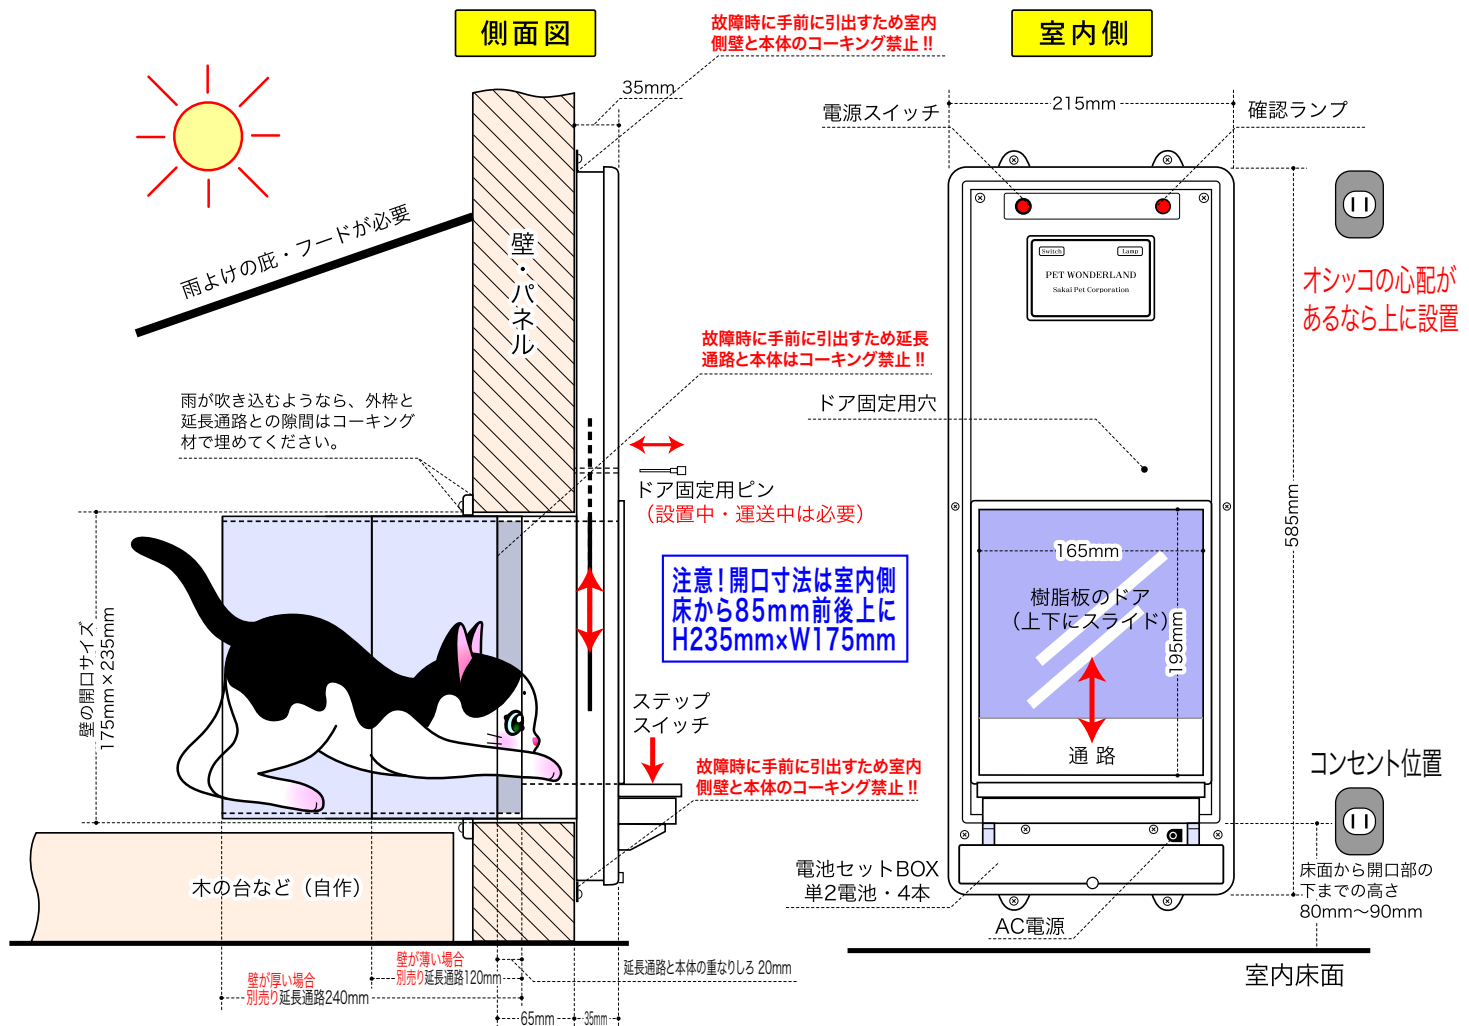

『ペットオートマチックドア』 寸法・設置図面

- ご注意** 『ドア用固定ピン』を抜かずに施工してください。抜いてから逆さにすると、中で糸がからまります!
- ご注意** 出入口には鉄釘など磁気の影響を受ける素材は10cm以上避けるか、ステンレス・真鍮などの素材をご使用ください。
- ご注意** 壁厚が40mm以上の場合には別売りの延長通路(120mmか240mm)を購入ください。
- ご注意** 故障対応のため室内側に抜き出せるよう、ペットドア本体と延長通路とのコーキングは絶対禁止!
- ご注意** AC電源と乾電池の同時使用は故障の元です。AC電源を使用する場合は乾電池は抜いてください!
- ご注意** 故障・センサーキーの落下で室内に入れないことがあります。長時間、留守される場合は、外に寝床を準備ください。

仕様・デザインは変わることがあります。

■ペット オートマチックドア一式 (センサー2コ・ACアダプタ付) ※送料は無料サービスです。お届けまで5日前後かかります。一式: 42,000円 (税抜き定価)

癒し系サイト『自然派倶楽部 yuu』

〒507-0814 岐阜県多治見市市之倉町7丁目175-145 (事務所兼自宅)
携帯 090-5119-9882(確実) / FAX 0572-74-0265

お問い合わせ: 夜間・休日も可能